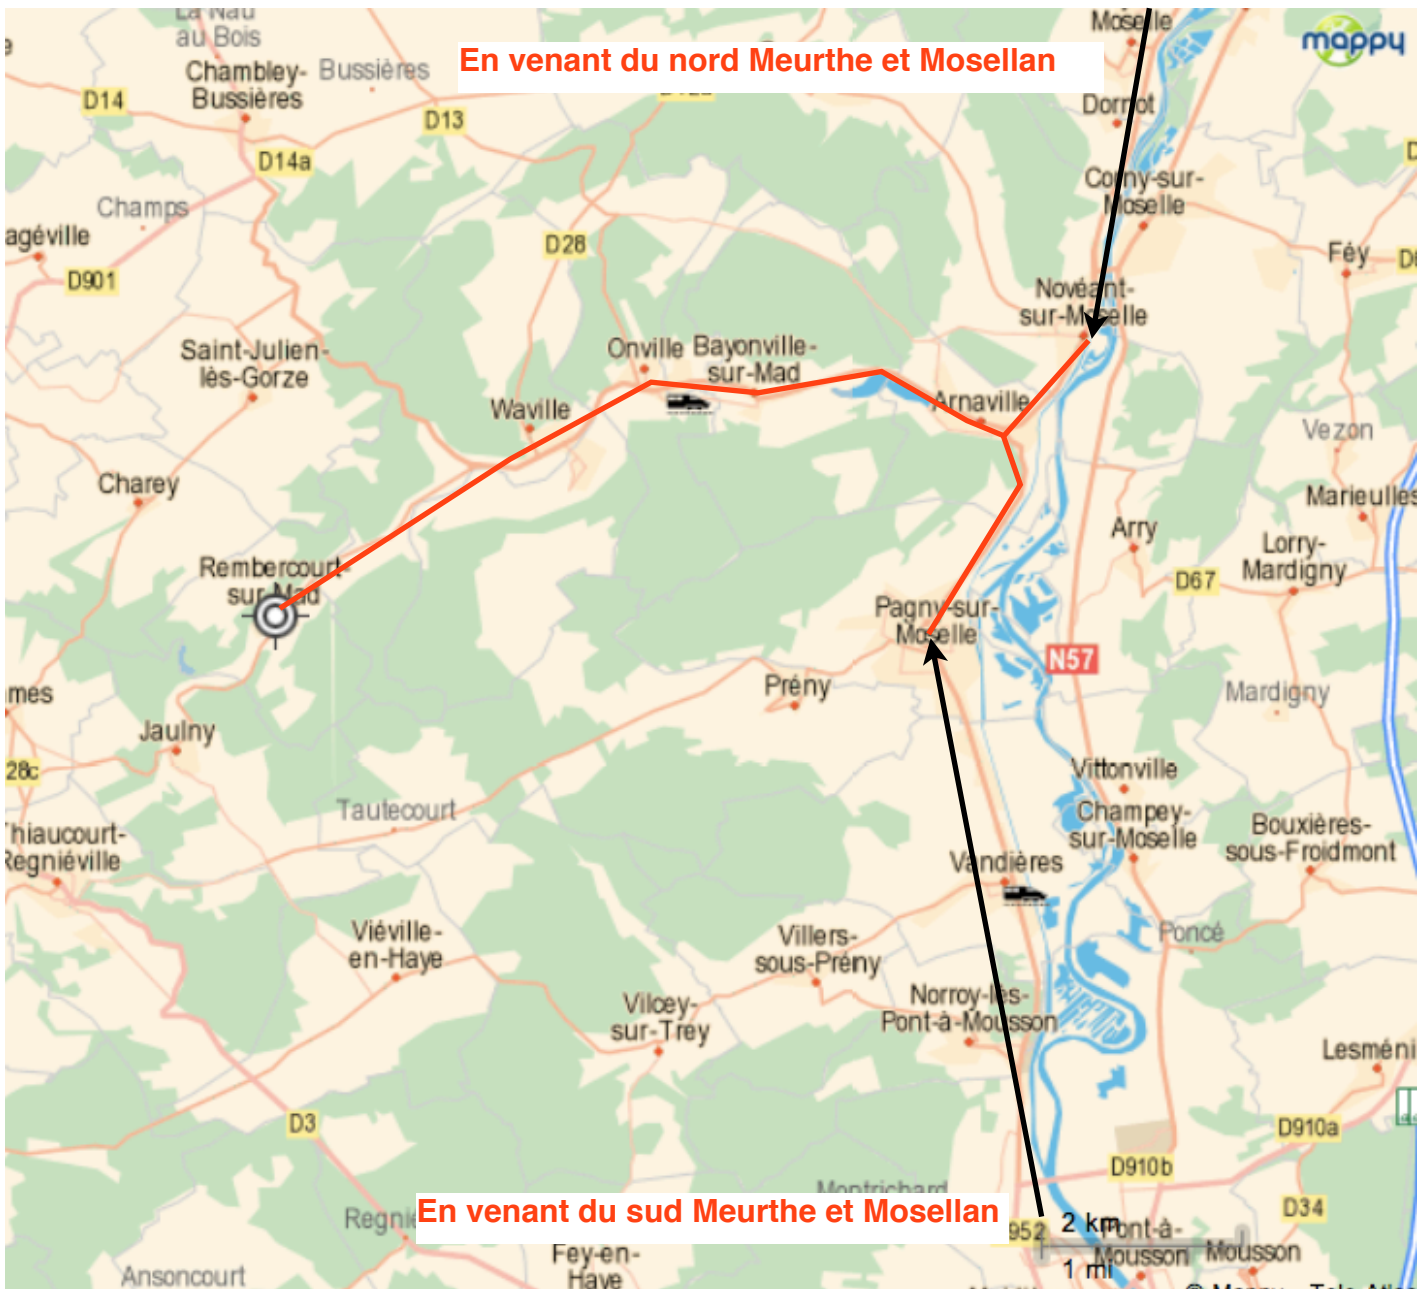

Plan de route pour Rembercourt sur Mad

Du sud de la Meurthe et Moselle :

Prendre la direction Pont à Mousson puis Pagny sur Moselle

Du Nord de la Meurthe et Moselle :

Prendre Direction Pagny sur Moselle

Puis :

D 952 Passer par Arnaville, Bayonville sur Mad, Onville, Waville (direction indiquée également : Jaulny et château de jaulny)

Arrivée à Rembercourt sur Mad : parkings et salle indiqués